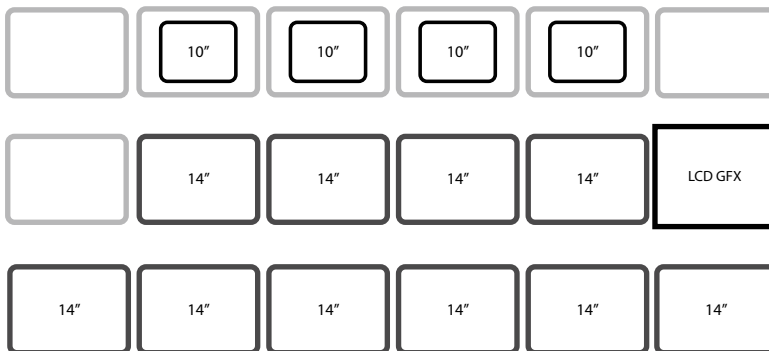

### Monitoren techniek:

15 X 8" LCD  
 2 X 10" CRT  
 14" Barco referentie monitor

### Opname:

4 VTR posities  
 Digi Beta / Beta SP / DVcam /XDcam  
 Hard disk 2ch IMX50 / DV

### Maten operationeel:

Breedte 5m  
 Lengte 8m  
 Hoogte 3,9m

Monitoren regie

Plattegrond